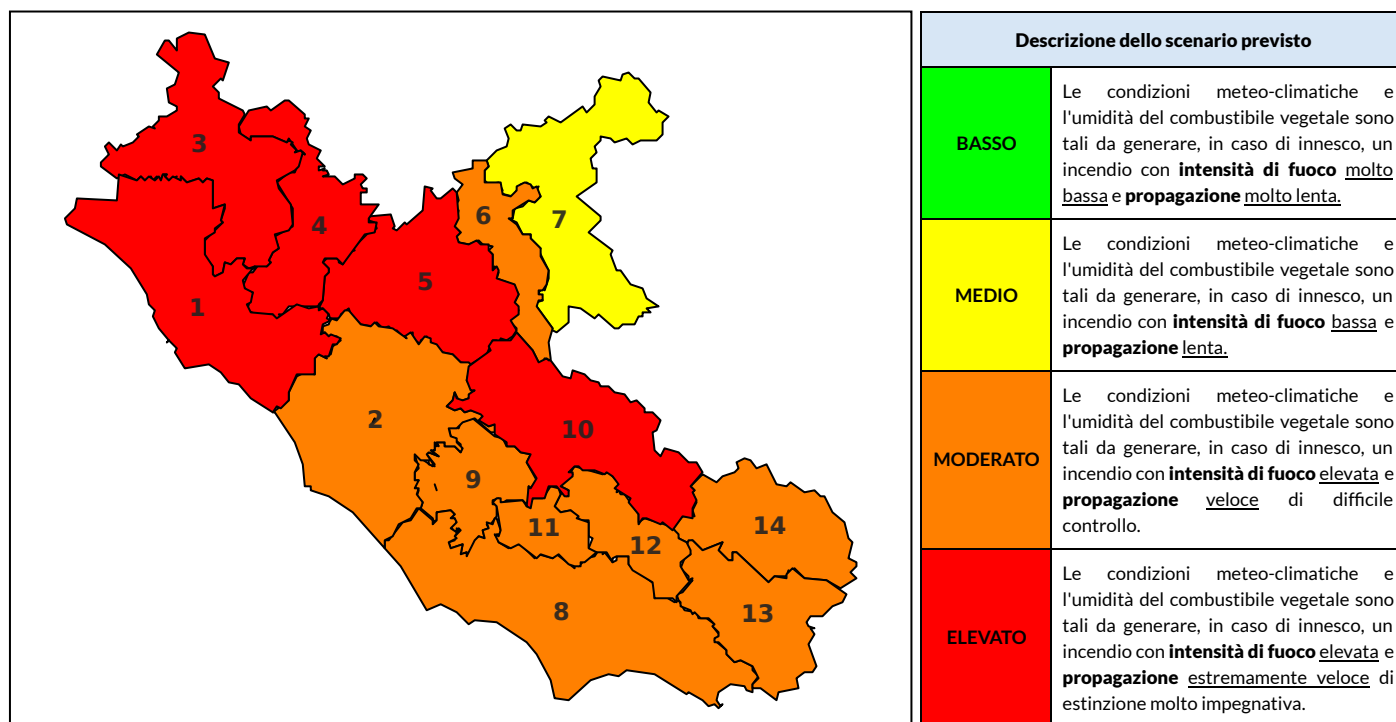

BOLLETTINO DI PERICOLOSITA' DA INCENDI BOSCHIVI

Previsioni per domani 20-8-2023

Livello di pericolosità da incendio boschivo per Zona di Allerta AIB

Bollettino emesso nel periodo della campagna AIB Lazio sulla base del modello previsionale RISICOLazio, sviluppato in collaborazione con Fondazione CIMA, che fornisce un supporto per la valutazione della Pericolosità da incendio boschivo aggregata sulle Zone di Allerta AIB, approvate come parte integrante del Piano AIB Lazio 2020-2022 con DGR n° 270 del 15/05/2020. Il dettaglio della distribuzione dei Comuni nelle Zone AIB è consultabile al link <https://protezionecivile.regione.lazio.it/zone_allerta_aib_comuni/>. Le Norme Comportamentali per la popolazione sono consultabili al link <https://protezionecivile.regione.lazio.it/norme_comportamentali_aib/>.

Zona AIB	1	2	3	4	5	6	7	8	9	10	11	12	13	14
Livello Pericolosità	ELEVATO	MODERATO	ELEVATO	ELEVATO	ELEVATO	MODERATO	MEDIO	MODERATO	MODERATO	ELEVATO	MODERATO	MODERATO	MODERATO	MODERATO