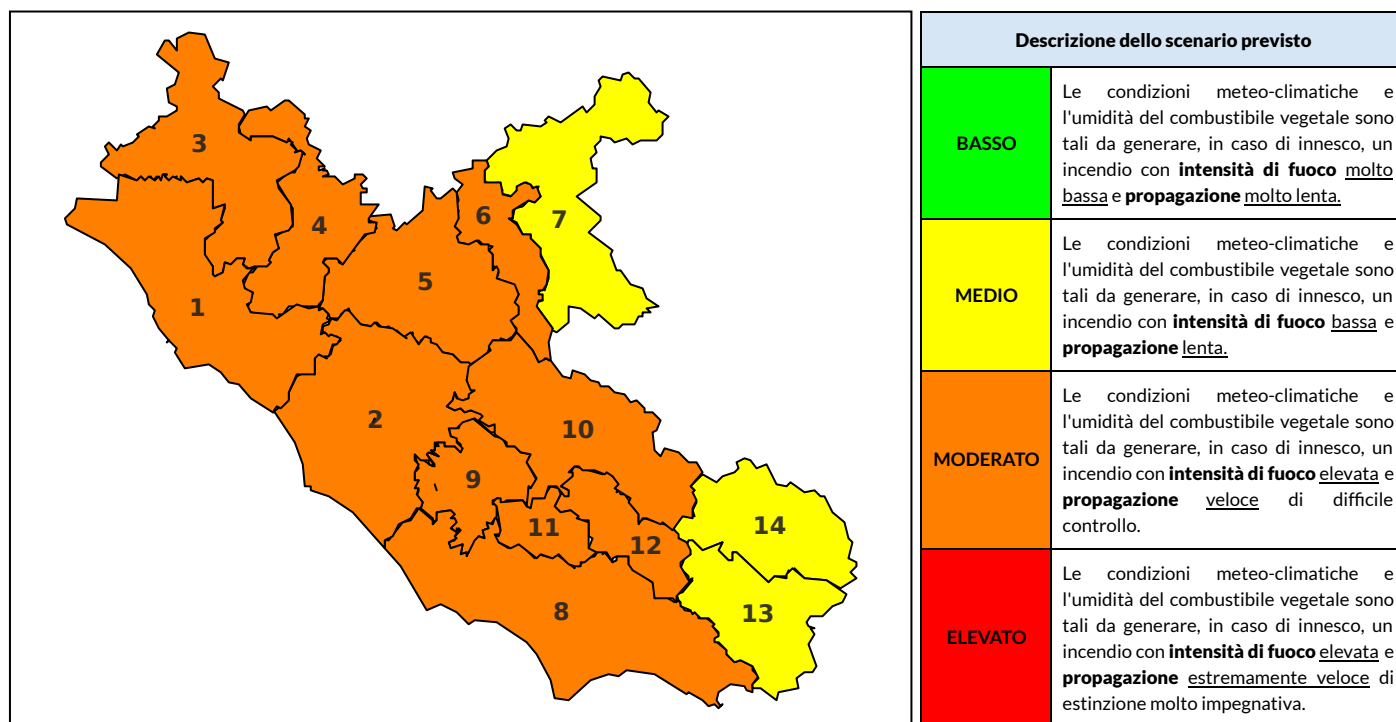

BOLLETTINO DI PERICOLOSITA' DA INCENDI BOSCHIVI

Previsioni per oggi 19-8-2023

Livello di pericolosità da incendio boschivo per Zona di Allerta AIB

Bollettino emesso nel periodo della campagna AIB Lazio sulla base del modello previsionale RISICOLazio, sviluppato in collaborazione con Fondazione CIMA, che fornisce un supporto per la valutazione della Pericolosità da incendio boschivo aggregata sulle Zone di Allerta AIB, approvate come parte integrante del Piano AIB Lazio 2020-2022 con DGR n° 270 del 15/05/2020. Il dettaglio della distribuzione dei Comuni nelle Zone AIB è consultabile al link https://protezionecivile.regione.lazio.it/zone_allerta_aib_comuni/. Le Norme Comportamentali per la popolazione sono consultabili al link https://protezionecivile.regione.lazio.it/norme_comportamentali_aib/.

Zona AIB	1	2	3	4	5	6	7	8	9	10	11	12	13	14
Livello Pericolosità	MODERATO	MODERATO	MODERATO	MODERATO	MODERATO	MODERATO	MEDIO	MODERATO	MODERATO	MODERATO	MODERATO	MODERATO	MEDIO	MEDIO

NOTE

BOLLETTINO DI PERICOLOSITA' DA INCENDI BOSCHIVI

Zona AIB	1	2	3	4	5	6	7	8	9	10	11	12	13	14
Livello Pericolosità	ELEVATO	MODERATO	ELEVATO	ELEVATO	ELEVATO	MODERATO	MEDIO	MODERATO	MODERATO	ELEVATO	MODERATO	MODERATO	MODERATO	MODERATO

BOLLETTINO DI PERICOLOSITA' DA INCENDI BOSCHIVI